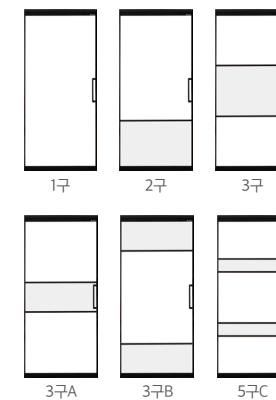

제품	그랑지 정대칭 여닫이
디바이딩	1구
컬러	화이트
유리	일반투명

GRANDE SWING DOOR

그랑지 여닫이

그랑지 여닫이는 19mm프레임의 알루미늄 여닫이 도어로, 문다소만의 독자적이고 특화된 하드웨어를 적용해 180도 양방향 오픈이 가능하여 효과적인 공간 연출이 가능합니다.

1 | 양방향 180도 회전

양방향 180도 개폐가 가능하여 어느 방향에서도 편리하게 이동할 수 있습니다.

2 | 안전성을 강화한 플로어 힌지

독자적이고 특화된 플로어 힌지는 도어 개폐시 안정적인 속도 조절로 문닫힘의 충격을 완화시켜줍니다.

moondaso

그랑지 편개 여닫이

그랑지 비대칭 여닫이

그랑지 정대칭 여닫이

프레임 부식 및 스크래치에 강한 고급 아노다이징 도장