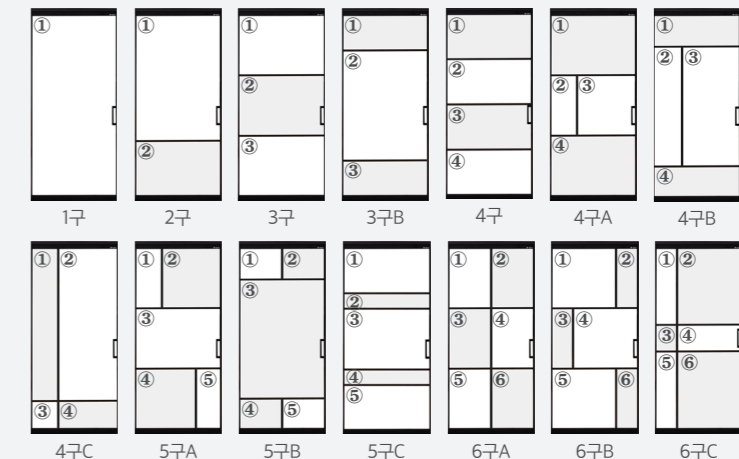

디바이딩

분할바 (리얼 디바이딩)
그랑지는 유리에 디바이딩 풀대를 붙이는 방식이 아닌, 유리 제단 후 분할바에 끼워 제작되어 다양한 디자인이 가능합니다.