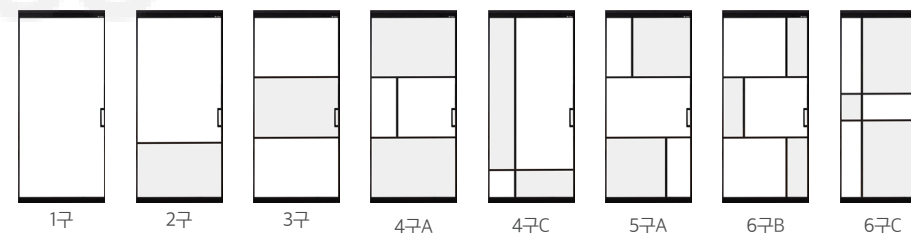

BEST 디바이딩 베스트셀러 디바이딩 디자인