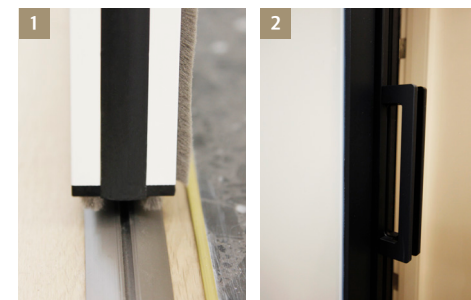

제품	그랑지 1SD
디바이딩	6구B
컬러	화이트
유리	브론즈+망입투명

GRANDE SLIDING DOOR

그랑지 도어

그랑지도어는 19mm프레임의 알루미늄 슬라이딩 도어로, 고급스러운 프레임과 유리는 공간을 효과적으로 나누고 동시에 개방감 있는 인테리어를 연출합니다.

- **1 외풍 완벽 차단, 모헤어 삽입**
  미세한 틈을 막는 모헤어를 끼워 외풍 차단과 냉난방비 절약 효과를 가져다 줍니다.
- **2 일체형 끼움식 손잡이**
  도어면에 피스 또는 양면테이프로 고정하는 방식과 달리 내부에 끼워 시간이 지나도 떨어질 우려가 없습니다.

BEST 디바이딩 베스트셀러 디바이딩 디자인

프레임 부식 및 스크래치에 강한 고급 아노다이징 도장

그랑지 도어 하부레일